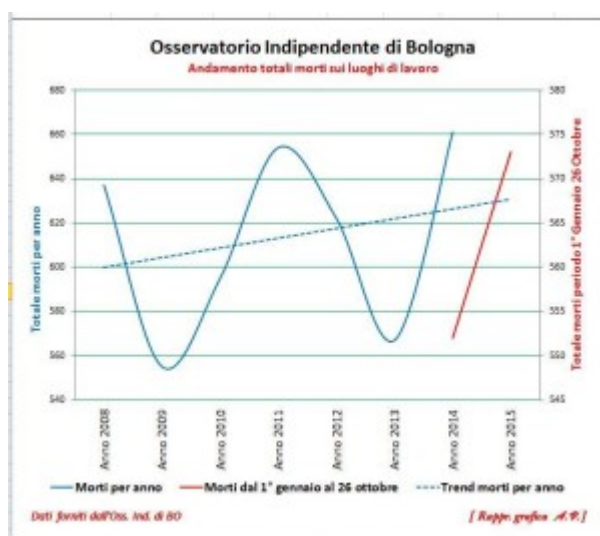

# Morti sul lavoro: quest'anno già 1.200

written by Carlo Soricelli

Il primo grafico mostra l'andamento delle morti del 2014 e 2015 al 26 ottobre di quest'anno. Occorre ricordare che anche **quest'anno se si aggiungono i morti sulle strade e in itinere si superano già i 1200 morti complessivi** (stima minima). Ricordiamo anche che l'INAIL monitora solo i propri assicurati ed è per questo che noi che li monitoriamo tutti registriamo rilevazioni differenti.

Il secondo grafico mostra il numero complessivo e in percentuale dei morti sui luoghi di lavoro degli ultra sessantenni e l'aumento con l'entrata in vigore della Legge Fornero.

\*Carlo Soricelli Osservatorio Indipendente di Bologna morti sul lavoro  
<http://cadutisullavoro.blogspot.it>