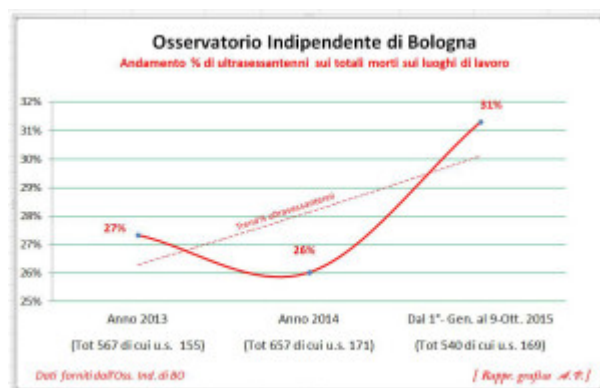

# Morti sul lavoro: quest'anno già 1.200

written by Carlo Soricelli

Il primo grafico mostra l'andamento delle morti del 2014 e 2015 al 26 ottobre di quest'anno. Occorre ricordare che anche **quest'anno se si aggiungono i morti sulle strade e in itinere si superano già i 1200 morti complessivi** (stima minima). Ricordiamo anche che l'INAIL monitora solo i propri assicurati ed è per questo che noi che li monitoriamo tutti registriamo rilevazioni differenti.

Il secondo grafico mostra il numero complessivo e in percentuale dei morti sui luoghi di lavoro degli ultra sessantenni e l'aumento con l'entrata in vigore della Legge Fornero.

\*Carlo Soricelli Osservatorio Indipendente di Bologna morti sul lavoro  
<http://cadutisullavoro.blogspot.it>